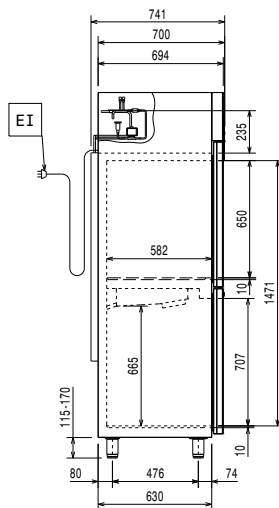

Zij aanzicht

EI = Elektrische aansluiting
RI = Remote koeling aansluiting
RO = Remote aansluiting