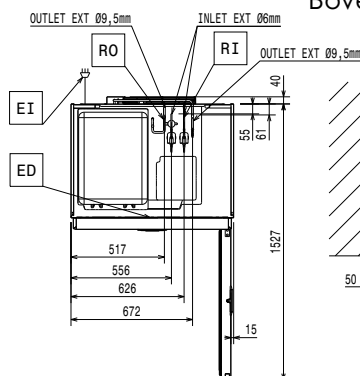

Boven aanzicht

Elektra

Voltage	691333 (PS06RF2FR)	230 V/1 ph/50 Hz
Elektrisch max. vermogen		0.33 kW
Ontdooi vermogen		0.46 kW
Amperage		1.62 Amps
Stekker type		CE-SCHUKO

Algemene gegevens

Bruto Inhoud	720 lt
Netto Inhoud	434 lt
Aantal deuren	2x1/2
Draairichting deur	2 rechts draaiend
Externe afmetingen, lengte	900 mm
Externe afmetingen, breedte	741 mm
Externe afmetingen, diepte met geopende deur	1527 mm
Externe afmetingen, hoogte	2040 mm
Interne afmetingen, breedte	772 mm
Interne afmetingen, diepte	582 mm
Interne afmetingen, hoogte	1436 mm
Gewicht, netto	128 kg
Hoogte verstelling	15/40 mm
Aantal en type meegeleverde roosters	4 - 530x700
Extern materiaal	Roestvrijstaal AISI304 - DIN 1.4301
Intern materiaal	Roestvrijstaal AISI304 - DIN 1.4301
Waterdichtheid index	IP21

Overige gegevens

Controle type	Digitaal
Koelmiddel	R404A
GWP index	3260
Temperatuur, eerste unit, min, max	0°C / 10°C
Temperatuur tweede unit, min, max	-15°C / -22°C
Werking	Geventileerd
Ontdooi type	Automatisch
Isolatie	65 mm (Cyclopentaan)
Klimaat klasse	5

Remote uitvoering voor aansluiting op een extern aggregaat

Aanbevolen koelvermogen*	455 W
Bij verdampings temperatuur	-10 °C
Bij condensatie temperatuur	55 °C
Max. omgevings temperatuur	32 °C
Remote afvoer aansluiting	9.5 mm
Remote toevoer aansluiting	6 mm

*Let op: Koelvermogen berekend met een leidinglengte van maximaal 15 meter