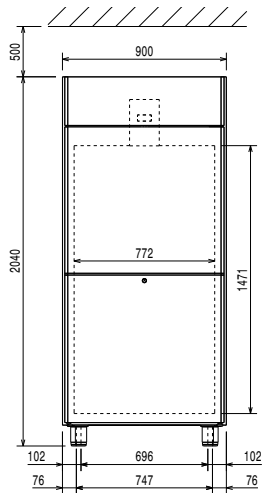

Front aanzicht